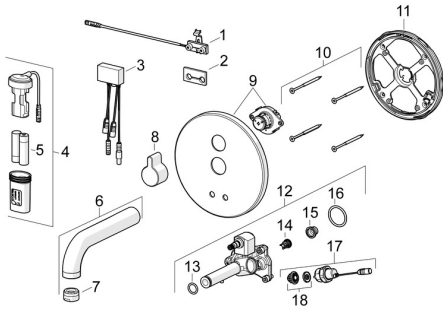

EAN: 4057304016936
static.hansa.com/81812129

Reserveonderdelen

SP81812119

| | Naam | Code |
|----|---|----------|
| 01 | Fotocel, 245 mm | 1010227V |
| 02 | Dichting | 1010472V |
| 03 | Controle eenheid, 3/12 V Bluetooth | 1009970V |
| 04 | Patareikarbik kompl. | 59914122 |
| 05 | Batterij, 1,5 V AA Lithium | 59914136 |
| 06 | Uitloop, L=170 Chroom | 59914547 |
| 06 | Uitloop, L=245 Chroom | 59914548 |
| 06 | Uitloop, L=310 Chroom | 59914549 |
| 07 | Mousseur, M24x1, -105 | 59914550 |
| 08 | Hendel Chroom | 59914322 |
| 09 | Afdekplaat, d 170 mm Chroom | 59914553 |
| 10 | Schroef, M4,5x80 | 59912890 |
| 11 | Fixing part Stopgezet | 59914554 |
| 12 | Functional unit | 59914555 |
| 13 | O-ring, d 13.1x2.62 | 59914551 |
| 14 | Terugslagklep, DN8 | 59914030 |
| 15 | Vuilfilters | 59914085 |
| 16 | O-ring, 23.47x2.62 | 59914304 |
| 17 | Ventiel, 3 V | 59914125 |
| 18 | Membraan voor ventiel | 1006500V |
| 18 | Membraan Stopgezet | 59914126 |