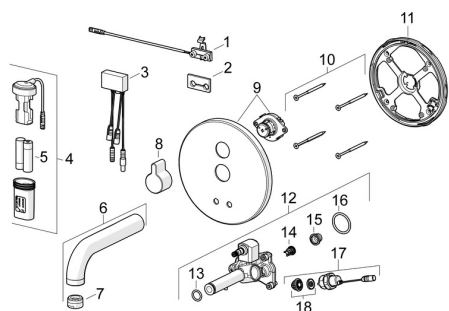

EAN: 4057304016936
static.hansa.com/81812129

Parti di ricambio

SP81812119

	Nome	Codice
01	Sensore, 245 mm	1010227V
02	Giunto	1010472V
03	Unità di comando, 3/12 V Bluetooth	1009970V
04	Box per batteria completo	59914122
05	Batteria, 1,5 V AA Lithium	59914136
06	Bocca, L=170 Cromo	59914547
06	Bocca, L=245 Cromo	59914548
06	Bocca, L=310 Cromo	59914549
07	Aeratore, M24x1, -105	59914550
08	Maniglia Cromo	59914322
09	Piastra, d 170 mm Cromo	59914553
10	Screw, M4.5x80	59912890
11	Fixing part Fuori produzione	59914554
12	Unità funzionale	59914555
13	O-ring, d 13.1x2.62	59914551
14	Valvola antiriflusso, DN8	59914030
15	Filtro per impurità	59914085
16	O-ring, 23.47x2.62	59914304
17	Valvola magnetica, 3 V	59914125
18	Membrana per valvola magnetica	1006500V
18	Membrana Fuori produzione	59914126