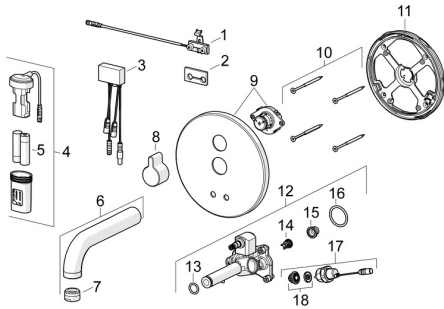

## SP81812119

	Name	Art.-Nr.
01	Sensor, 245 mm	1010227V
02	Dichtung	1010472V
03	Kontrolleinheit, 3/12 V Bluetooth	1009970V
04	Batteriegehäuse inkl. Batterie	59914122
05	Batterie, 1,5 V AA Lithium	59914136
06	Auslauf, L=170 Chrom	59914547
06	Auslauf, L=245 Chrom	59914548
06	Auslauf, L=310 Chrom	59914549
07	Luftsprudler, M24x1, -105	59914550
08	Griff Chrom	59914322
09	Abdeckplatte, d 170 mm Chrom	59914553
10	Schraube, M4.5x80	59912890
11	Befestigungsteil <b>Ausgelaufen</b>	59914554
12	Funktionseinheit	59914555
13	O-Ring, d 13.1x2.62	59914551
14	Rückschlagventil, DN8	59914030
15	Schmutzfangsiebe	59914085
16	O-Ring, 23.47x2.62	59914304
17	Magnetventil komplett, 3 V	59914125
18	Membrane für Magnetventil	1006500V
18	Membrane <b>Ausgelaufen</b>	59914126