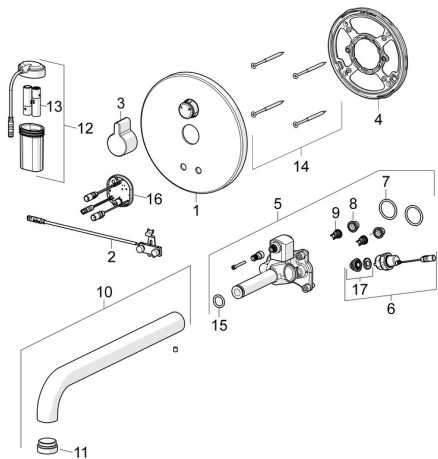

EAN: 4057304004858
static.hansa.com/81812121

Náhradné diely

SP81812121

	Názov	Kód
01	Krycí diel, d 170 mm Chróm	59914553
02	Senzor	59914648
03	Rukoväť Chróm	59914322
04	Fixing part Ukončené	59914554
05	Funkčná jednotka	59914555
06	Elektromagnetický ventil, 3 V	59914125
07	O-kružok, 23.47x2.62	59914304
08	Vstupný, čistiaci filter	59914085
09	Spätný ventil, DN8	59914030
10	Výtokové rameno, L=310 Chróm	59914549
11	Aerator, M24x1, -105	59914550
12	Skrínka s monočlánkom	59914122
13	Batéria, 1.5 V AA Lithium	59914136
14	Skrutka, M4.5x80	59912890
15	O-kružok, d 13.1x2.62	59914551
16	Riadiaca jednotka, 3 V	59914552
17	Membrána	1006500V
17	Membrána Ukončené	59914126