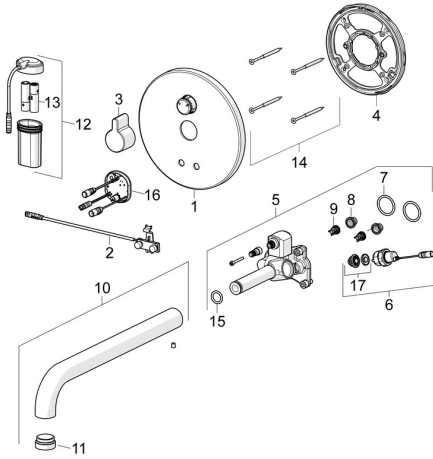

EAN: 4057304004858
static.hansa.com/81812121

Reserveonderdelen

SP81812121

	Naam	Code
01	Afdekplaat, d 170 mm Chromo	59914553
02	Fotocel	59914648
03	Handel Chromo	59914322
04	Fixing part Stopgezet	59914554
05	Functional unit	59914555
06	Ventiel, 3 V	59914125
07	O-ring, 23.47x2.62	59914304
08	Vuilfilters	59914085
09	Terugslagklep, DN8	59914030
10	Uitloop, L=310 Chromo	59914549
11	Mousseur, M24x1, -105	59914550
12	Patareikarbik kompl.	59914122
13	Batterij, 1.5 V AA Lithium	59914136
14	Schroef, M4.5x80	59912890
15	O-ring, d 13.1x2.62	59914551
16	Controle eenheid, 3 V	59914552
17	Membraan voor ventiel	1006500V
17	Membraan Stopgezet	59914126