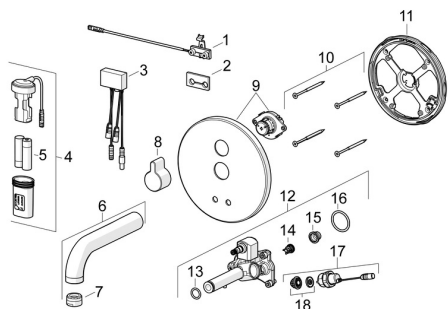

EAN: 4057304016929

static.hansa.com/81812119

Náhradné diely

SP81812119

	Názov	Kód
01	Senzor, 245 mm	1010227V
02	Tesnenie	1010472V
03	Riadiaca jednotka, 3/12 V Bluetooth	1009970V
04	Skrinka s monočlánkom	59914122
05	Batéria, 1,5 V AA Lithium	59914136
06	Výtokové rameno, L=170 Chróm	59914547
06	Výtokové rameno, L=245 Chróm	59914548
06	Výtokové rameno, L=310 Chróm	59914549
07	Aerator, M24x1, -105	59914550
08	Rukoväť Chróm	59914322
09	Krycí diel, d 170 mm Chróm	59914553
10	Skrutka, M4.5x80	59912890
11	Fixing part Ukončené	59914554
12	Funkčná jednotka	59914555
13	O-kružok, d 13.1x2.62	59914551
14	Spätný ventil, DN8	59914030
15	Vstupný, čistiaci filter	59914085
16	O-kružok, 23.47x2.62	59914304
17	Elektromagnetický ventil, 3 V	59914125
18	Membrána	1006500V
18	Membrána Ukončené	59914126