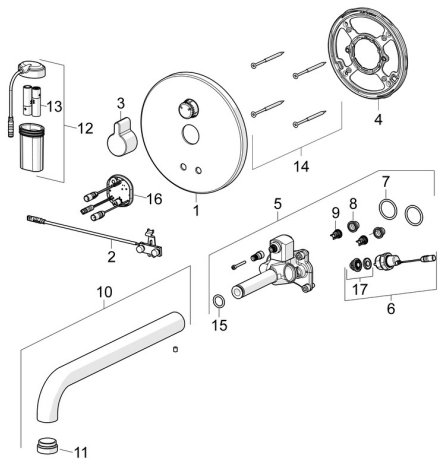

EAN: 4057304004841
static.hansa.com/81812111

Náhradné diely

SP81812111

	Názov	Kód
01	Krycí diel, d 170 mm Chróm	59914553
02	Senzor	59914544
03	Rukoväť Chróm	59914322
04	Fixing part Ukončené	59914554
05	Funkčná jednotka	59914555
06	Elektromagnetický ventil, 3 V	59914125
07	O-kružok, 23.47x2.62	59914304
08	Vstupný, čistiaci filter	59914085
09	Spätný ventil, DN8	59914030
10	Výtokové rameno, L=245 Chróm	59914548
11	Aerator, M24x1, -105	59914550
12	Skrinka s monočlánkom	59914122
13	Batéria, 1.5 V AA Lithium	59914136
14	Skrutka, M4.5x80	59912890
15	O-kružok, d 13.1x2.62	59914551
16	Riadiaca jednotka, 3 V	59914552
17	Membrána	1006500V
17	Membrána Ukončené	59914126