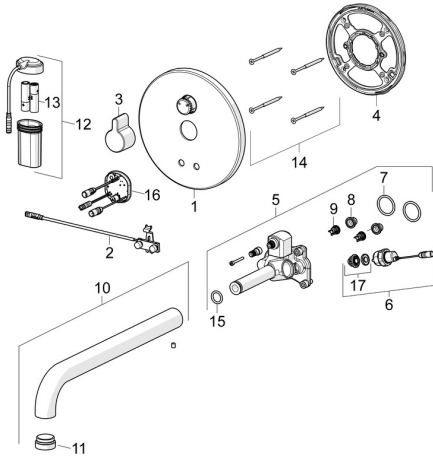

EAN: 4057304004841
static.hansa.com/81812111

Reserveonderdelen

SP81812111

	Naam	Code
01	Afdekplaat, d 170 mm Chrom	59914553
02	Fotocel	59914544
03	Handel Chrom	59914322
04	Fixing part Stopgezet	59914554
05	Functional unit	59914555
06	Ventiel, 3 V	59914125
07	O-ring, 23.47x2.62	59914304
08	Vuilfilters	59914085
09	Terugslagklep, DN8	59914030
10	Uitloop, L=245 Chrom	59914548
11	Mousseur, M24x1, -105	59914550
12	Patareikarbik kompl.	59914122
13	Batterij, 1.5 V AA Lithium	59914136
14	Schroef, M4.5x80	59912890
15	O-ring, d 13.1x2.62	59914551
16	Controle eenheid, 3 V	59914552
17	Membraan voor ventiel	1006500V
17	Membraan Stopgezet	59914126