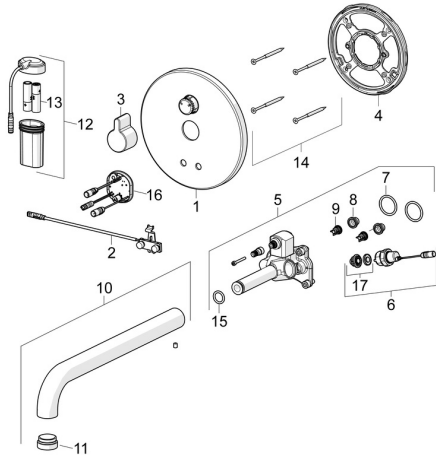

EAN: 4057304004841
static.hansa.com/81812111

Pièces de rechange

SP81812111

	Nom	Code
01	Rosaces, d 170 mm Chrome	59914553
02	Sensor	59914544
03	Levier Chrome	59914322
04	Pièce de fixation Arrêté	59914554
05	Unité fonctionnelle	59914555
06	Electrovanne, 3 V	59914125
07	Joint, 23.47x2.62	59914304
08	Filtres	59914085
09	Clapet anti-retour, DN8	59914030
10	Bec, L=245 Chrome	59914548
11	Aérateur, M24x1, -105	59914550
12	Boîtier à pile, complet	59914122
13	Piles, 1.5 V AA Lithium	59914136
14	Vis, M4.5x80	59912890
15	Joint, d 13.1x2.62	59914551
16	Unité de contrôle, 3 V	59914552
17	Membrane pour électro-vanne	1006500V
17	Membrane Arrêté	59914126