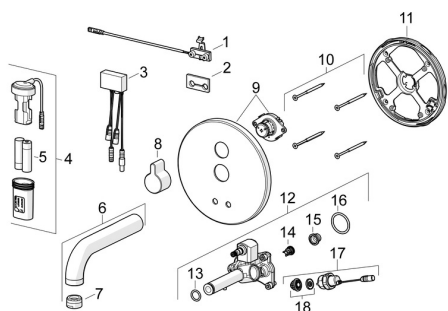

EAN: 4057304016912
static.hansa.com/81812109

Náhradné diely

SP81812119

	Názov	Kód
01	Senzor, 245 mm	1010227V
02	Tesnenie	1010472V
03	Riadiaca jednotka, 3/12 V Bluetooth	1009970V
04	Skrinka s monočlánkom	59914122
05	Batéria, 1,5 V AA Lithium	59914136
06	Výtokové rameno, L=170 Chróm	59914547
06	Výtokové rameno, L=245 Chróm	59914548
06	Výtokové rameno, L=310 Chróm	59914549
07	Aerator, M24x1, -105	59914550
08	Rukoväť Chróm	59914322
09	Krycí diel, d 170 mm Chróm	59914553
10	Skrutka, M4.5x80	59912890
11	Fixing part Ukončené	59914554
12	Funkčná jednotka	59914555
13	O-kružok, d 13.1x2.62	59914551
14	Spätný ventil, DN8	59914030
15	Vstupný, čistiaci filter	59914085
16	O-kružok, 23.47x2.62	59914304
17	Elektromagnetický ventil, 3 V	59914125
18	Membrána	1006500V
18	Membrána Ukončené	59914126