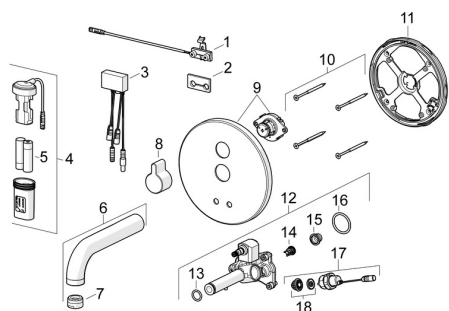

EAN: 4057304016912
static.hansa.com/81812109
Náhradní díly

SP81812119

	Název	Kód
01	Senzor, 245 mm	1010227V
02	Těsnění	1010472V
03	Řídící jednotka, 3/12 V Bluetooth	1009970V
04	Skříňka s monočlánkem	59914122
05	Monočlánek, 1.5 V AA Lithium	59914136
06	Výtokové rameno, L=170 Chrom	59914547
06	Výtokové rameno, L=245 Chrom	59914548
06	Výtokové rameno, L=310 Chrom	59914549
07	Aerator, M24x1, -105	59914550
08	Ovládací páka Chrom	59914322
09	Krycí díl, d 170 mm Chrom	59914553
10	Šroub, M4.5x80	59912890
11	Upevňovací část Ukončeno	59914554
12	Funkční jednotka	59914555
13	O-kroužek, d 13.1x2.62	59914551
14	Zpětný ventil, DN8	59914030
15	Čistící filtr	59914085
16	O-kroužek, 23.47x2.62	59914304
17	Elektromagnetický ventil, 3 V	59914125
18	Membrána elektromagnetického ventilu	1006500V
18	Membrána Ukončeno	59914126