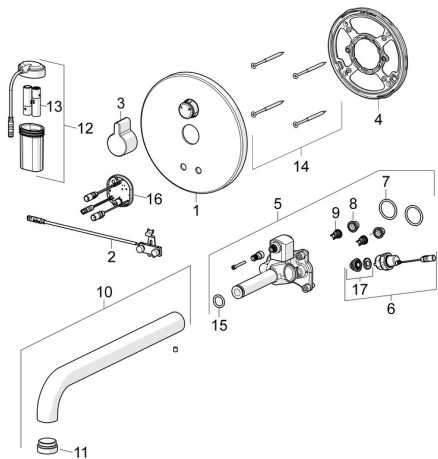

EAN: 4057304004827
static.hansa.com/81812101

Náhradné diely

SP81812101

	Názov	Kód
01	Krycí diel, d 170 mm Chróm	59914553
02	Senzor	59914647
03	Rukoväť Chróm	59914322
04	Fixing part Ukončené	59914554
05	Funkčná jednotka	59914555
06	Elektromagnetický ventil, 3 V	59914125
07	O-kružok, 23.47x2.62	59914304
08	Vstupný, čistiaci filter	59914085
09	Spätný ventil, DN8	59914030
10	Výtokové rameno, L=170 Chróm	59914547
11	Aerator, M24x1, -105	59914550
12	Skrínka s monočlánkom	59914122
13	Batéria, 1.5 V AA Lithium	59914136
14	Skrutka, M4.5x80	59912890
15	O-kružok, d 13.1x2.62	59914551
16	Riadiaca jednotka, 3 V	59914552
17	Membrána	1006500V
17	Membrána Ukončené	59914126