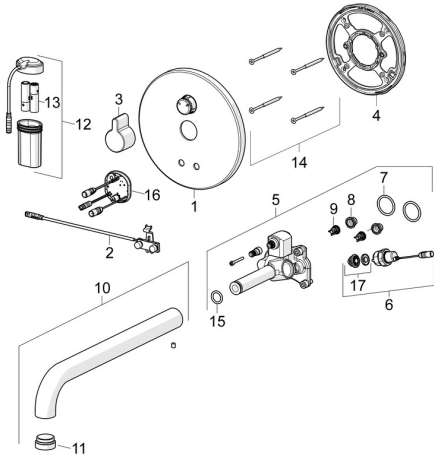

EAN: 4057304004827
static.hansa.com/81812101

Reserveonderdelen

SP81812101

	Naam	Code
01	Afdekplaat, d 170 mm Chroom	59914553
02	Fotocel	59914647
03	Handel Chroom	59914322
04	Fixing part Stopgezet	59914554
05	Functional unit	59914555
06	Ventiel, 3 V	59914125
07	O-ring, 23.47x2.62	59914304
08	Vuilfilters	59914085
09	Terugslagklep, DN8	59914030
10	Uitloop, L=170 Chroom	59914547
11	Mousseur, M24x1, -105	59914550
12	Patareikarbik kompl.	59914122
13	Batterij, 1.5 V AA Lithium	59914136
14	Schroef, M4.5x80	59912890
15	O-ring, d 13.1x2.62	59914551
16	Controle eenheid, 3 V	59914552
17	Membraan voor ventiel	1006500V
17	Membraan Stopgezet	59914126