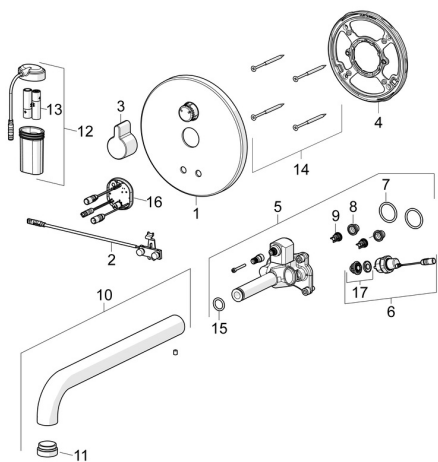

EAN: 4057304004827
static.hansa.com/81812101

Parti di ricambio

SP81812101

	Nome	Codice
01	Piastra, d 170 mm Cromo	59914553
02	Sensore	59914647
03	Maniglia Cromo	59914322
04	Fixing part Fuori produzione	59914554
05	Unità funzionale	59914555
06	Valvola magnetica, 3 V	59914125
07	O-ring, 23.47x2.62	59914304
08	Filtro per impurità	59914085
09	Valvola antiriflusso, DN8	59914030
10	Bocca, L=170 Cromo	59914547
11	Aeratore, M24x1, -105	59914550
12	Box per batteria completo	59914122
13	Batteria, 1.5 V AA Lithium	59914136
14	Screw, M4.5x80	59912890
15	O-ring, d 13.1x2.62	59914551
16	Unità di comando, 3 V	59914552
17	Membrana per valvola magnetica	1006500V
17	Membrana Fuori produzione	59914126