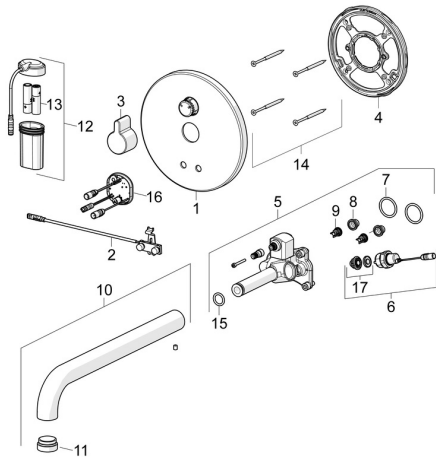

EAN: 4057304004827
static.hansa.com/81812101

Pièces de rechange

SP81812101

	Nom	Code
01	Rosaces, d 170 mm Chrome	59914553
02	Sensor	59914647
03	Levier Chrome	59914322
04	Pièce de fixation Arrêté	59914554
05	Unité fonctionnelle	59914555
06	Electrovanne, 3 V	59914125
07	Joint, 23.47x2.62	59914304
08	Filtres	59914085
09	Clapet anti-retour, DN8	59914030
10	Bec, L=170 Chrome	59914547
11	Aérateur, M24x1, -105	59914550
12	Boîtier à pile, complet	59914122
13	Piles, 1.5 V AA Lithium	59914136
14	Vis, M4.5x80	59912890
15	Joint, d 13.1x2.62	59914551
16	Unité de contrôle, 3 V	59914552
17	Membrane pour électro-vanne	1006500V
17	Membrane Arrêté	59914126