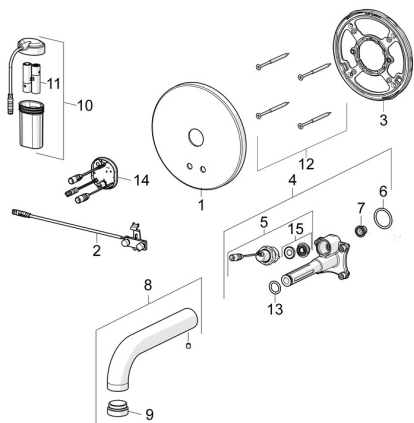

## Parti di ricambio

### SP81802120

	Nome	Codice
01	Piastra Cromo	59914543
02	Sensore	59914648
03	Fixing part <b>Fuori produzione</b>	59914545
04	Unità funzionale	59914546
05	Valvola magnetica, 3 V	59914125
06	O-ring, 23.47x2.62	59914304
07	Filtro per impurità	59914085
08	Bocca, L=310 Cromo	59914549
09	Aereatore, M24x1, -105	59914550
10	Box per batteria completo	59914122
11	Batteria, 1,5 V AA Lithium	59914136
12	Screw, M4.5x80	59912890
13	O-ring, d 13.1x2.62	59914551
14	Unità di comando, 3 V	59914552
15	Membrana per valvola magnetica	1006500V
15	Membrana <b>Fuori produzione</b>	59914126