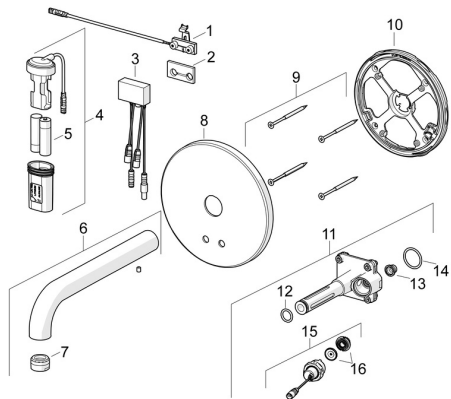

## SP81802119

	Názov	Kód
01	Senzor, 245 mm	1010227V
02	Tesnenie	1010472V
03	Riadiaca jednotka, 3/12 V Bluetooth	1009970V
04	Skrinka s monočlánkom	59914122
05	Batéria, 1,5 V AA Lithium	59914136
06	Výtokové rameno, L=170 Chróm	59914547
06	Výtokové rameno, L=245 Chróm	59914548
06	Výtokové rameno, L=310 Chróm	59914549
07	Aerator, M24x1, -105	59914550
08	Krycí diel Chróm	59914543
09	Skrutka, M4.5x80	59912890
10	Fixing part <b>Ukončené</b>	59914545
11	Funkčná jednotka	59914546
12	O-krúžok, d 13.1x2.62	59914551
13	Vstupný, čistiaci filter	59914085
14	O-krúžok, 23.4x2.62	59914304
15	Elektromagnetický ventil, 3 V	59914125
16	Membrána	1006500V
16	Membrána <b>Ukončené</b>	59914126