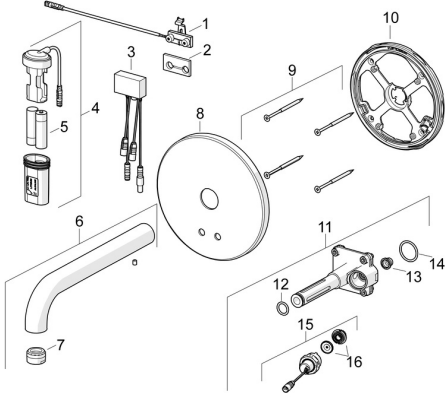

EAN: 4057304016899
static.hansa.com/81802119

Reserveonderdelen

SP81802119

	Naam	Code
01	Fotocel, 245 mm	1010227V
02	Dichting	1010472V
03	Controle eenheid, 3/12 V Bluetooth	1009970V
04	Patareikarbik kompl.	59914122
05	Batterij, 1.5 V AA Lithium	59914136
06	Uitloop, L=170 Chroom	59914547
06	Uitloop, L=245 Chroom	59914548
06	Uitloop, L=310 Chroom	59914549
07	Mousseur, M24x1, -105	59914550
08	Afdekplaat Chroom	59914543
09	Schroef, M4.5x80	59912890
10	Fixing part Stopgezet	59914545
11	Functional unit	59914546
12	O-ring, d 13.1x2.62	59914551
13	Vuilfilters	59914085
14	O-ring, 23.47x2.62	59914304
15	Ventiel, 3 V	59914125
16	Membraam voor ventiel	1006500V
16	Membraan Stopgezet	59914126