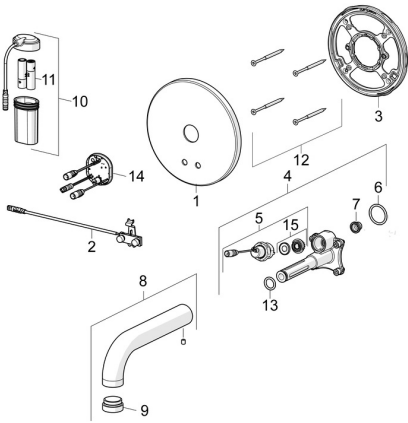

## Reserveonderdelen

### SP81802110

	Naam	Code
01	Afdekplaat Chroom	59914543
02	Fotocel	59914544
03	Fixing part <b>Stopgezet</b>	59914545
04	Functional unit	59914546
05	Ventiel, 3 V	59914125
06	O-ring, 23.47x2.62	59914304
07	Vuilfilters	59914085
08	Uitloop, L=245 Chroom	59914548
09	Mousseur, M24x1, -105	59914550
10	Patateikarbik kompl.	59914122
11	Batterij, 1.5 V AA Lithium	59914136
12	Schroef, M4,5x80	59912890
13	O-ring, d 13.1x2.62	59914551
14	Controle eenheid, 3 V	59914552
15	Membraan voor ventiel	1006500V
15	Membraan <b>Stopgezet</b>	59914126