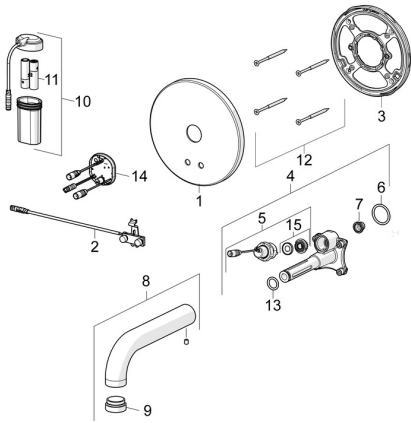

## Parti di ricambio

### SP81802110

	Nome	Codice
01	Piastra Cromo	59914543
02	Sensore	59914544
03	Fixing part <b>Fuori produzione</b>	59914545
04	Unità funzionale	59914546
05	Valvola magnetica, 3 V	59914125
06	O-ring, 23.47x2.62	59914304
07	Filtro per impurità	59914085
08	Bocca, L=245 Cromo	59914548
09	Aereatore, M24x1, -105	59914550
10	Box per batteria completo	59914122
11	Batteria, 1.5 V AA Lithium	59914136
12	Screw, M4.5x80	59912890
13	O-ring, d 13.1x2.62	59914551
14	Unità di comando, 3 V	59914552
15	Membrana per valvola magnetica	1006500V
15	Membrana <b>Fuori produzione</b>	59914126