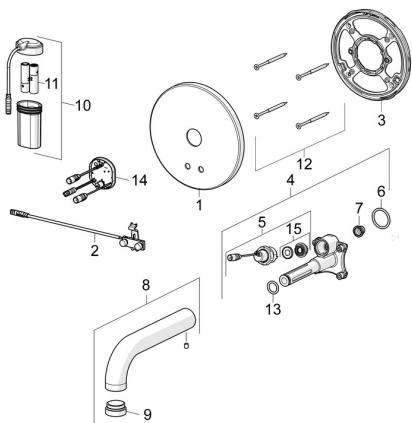

## Pièces de rechange

### SP81802110

	Nom	Code
01	Rosaces Chrome	59914543
02	Sensor	59914544
03	Pièce de fixation <b>Arrêté</b>	59914545
04	Unité fonctionnelle	59914546
05	Electrovanne, 3 V	59914125
06	Joint, 23.47x2.62	59914304
07	Filtres	59914085
08	Bec, L=245 Chrome	59914548
09	Aérateur, M24x1, -105	59914550
10	Boîtier à pile, complet	59914122
11	Piles, 1.5 V AA Lithium	59914136
12	Vis, M4.5x80	59912890
13	Joint, d 13.1x2.62	59914551
14	Unité de contrôle, 3 V	59914552
15	Membrane pour électro-vanne	1006500V
15	Membrane <b>Arrêté</b>	59914126