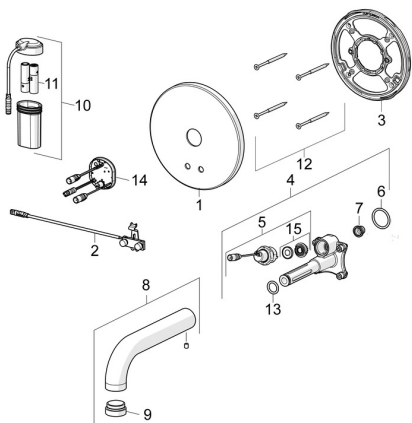

## SP81802110

	Název	Kód
01	Krycí díl Chrom	59914543
02	Senzor	59914544
03	Upevňovací část <b>Ukončeno</b>	59914545
04	Funkční jednotka	59914546
05	Elektromagnetický ventil, 3 V	59914125
06	O-kroužek, 23.47x2.62	59914304
07	Čistící filtr	59914085
08	Výtokové rameno, L=245 Chrom	59914548
09	Aerator, M24x1, -105	59914550
10	Skříňka s monočlánkem	59914122
11	Monočlánek, 1.5 V AA Lithium	59914136
12	Šroub, M4.5x80	59912890
13	O-kroužek, d 13.1x2.62	59914551
14	Řídící jednotka, 3 V	59914552
15	Membrána elektromagnetického ventilu	1006500V
15	Membrána <b>Ukončeno</b>	59914126