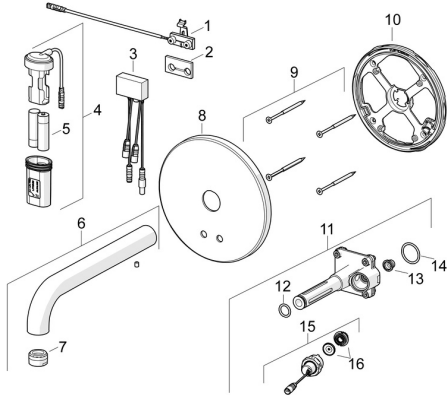

EAN: 4057304016882

static.hansa.com/81802109

Reserveonderdelen

SP81802119

	Naam	Code
01	Fotocel, 245 mm	1010227V
02	Dichting	1010472V
03	Controle eenheid, 3/12 V Bluetooth	1009970V
04	Patareikarbig kompl.	59914122
05	Batterij, 1,5 V AA Lithium	59914136
06	Uitloop, L=170 Chroom	59914547
06	Uitloop, L=245 Chroom	59914548
06	Uitloop, L=310 Chroom	59914549
07	Mousseur, M24x1, -105	59914550
08	Afdekscherm Chroom	59914543
09	Schroef, M4.5x80	59912890
10	Fixing part Stopgezet	59914545
11	Functional unit	59914546
12	O-ring, d 13.1x2.62	59914551
13	Vuilfilters	59914085
14	O-ring, 23.47x2.62	59914304
15	Ventiel, 3 V	59914125
16	Membraan voor ventiel	1006500V
16	Membraan Stopgezet	59914126