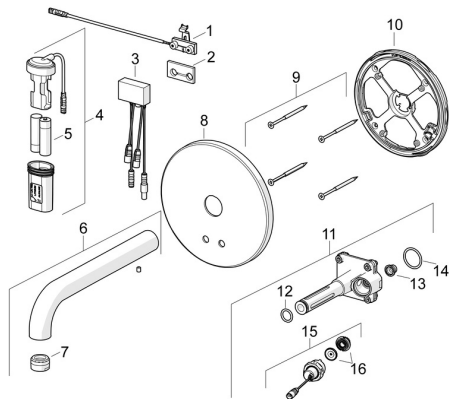

## Parti di ricambio

### SP81802119

	Nome	Codice
01	Sensore, 245 mm	1010227V
02	Giunto	1010472V
03	Unità di comando, 3/12 V Bluetooth	1009970V
04	Box per batteria completo	59914122
05	Batteria, 1,5 V AA Lithium	59914136
06	Bocca, L=170 Cromo	59914547
06	Bocca, L=245 Cromo	59914548
06	Bocca, L=310 Cromo	59914549
07	Aeratore, M24x1, -105	59914550
08	Piastra Cromo	59914543
09	Screw, M4,5x80	59912890
10	Fixing part <span style="background-color: #cccccc;">Fuori produzione</span>	59914545
11	Unità funzionale	59914546
12	O-ring, d 13.1x2.62	59914551
13	Filtro per impurità	59914085
14	O-ring, 23.47x2.62	59914304
15	Valvola magnetica, 3 V	59914125
16	Membrana per valvola magnetica	1006500V
16	Membrana <span style="background-color: #cccccc;">Fuori produzione</span>	59914126