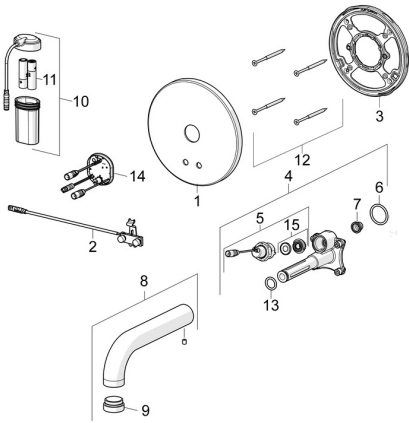

EAN: 4057304004780
static.hansa.com/81802100

Reserveonderdelen

SP81802100

	Naam	Code
01	Afdekplaat Chroom	59914543
02	Fotocel	59914647
03	Fixing part Stopgezet	59914545
04	Functional unit	59914546
05	Ventiel, 3 V	59914125
06	O-ring, 23.47x2.62	59914304
07	Vuilfilters	59914085
08	Uitloop, L=170 Chroom	59914547
09	Mousseur, M24x1, -105	59914550
10	Patारेikarbik kompl.	59914122
11	Batterij, 1.5 V AA Lithium	59914136
12	Schroef, M4,5x80	59912890
13	O-ring, d 13.1x2.62	59914551
14	Controle eenheid, 3 V	59914552
15	Membraan voor ventiel	1006500V
15	Membraan Stopgezet	59914126