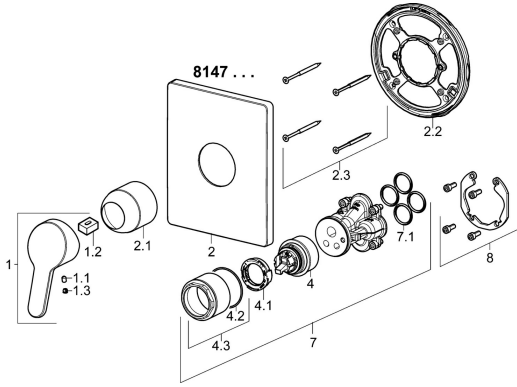

## Pièces de rechange

### SP81479073

	Nom	Code
1	Levier, L=110 Chrome <b>Arrêté</b>	01580076
1	Levier, L=86 mm Chrome	01580073
1.1	Vis, M5x8, SW2.5	59904755
1.2	Kit de joints pour bec	59904778
1.3	Capuchon Gris	59912112
2	Rosaces Chrome	59914326
2.1	Chape Chrome	59911172
2.2	Pièce de fixation	59914296
2.3	Vis, M4,5x80	59912890
4	Cartouche, 4.8 eco	59904601
4.1	Hot water limiter	59904759
4.2	Joint, 50.52x1.78	59906841
4.3	Vis Loop, M50x1, SW45	59912980
7	Unité fonctionnelle	59914292
7.1	Joint, 23.47x2.62	59914304
8	Kit d'installation	59914186
N.I.	Vis, M6x13	59914657
N.I.	Rallonge pour mitigeur encastrés, 15 mm	59914182
N.I.	Adaptateur, H/C reversed	59914184