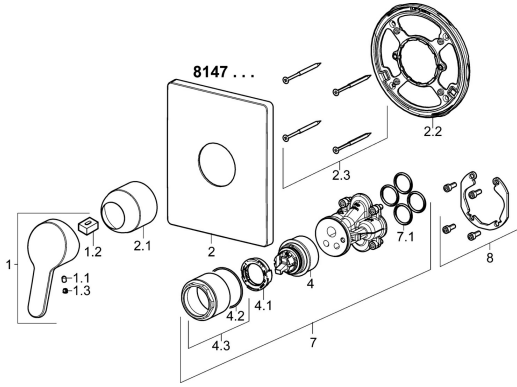

## Ersatzteile

### SP81479073

	Name	Art.-Nr.
1	Hebel, L=110 Chrom <span style="background-color: #cccccc; padding: 2px;">Ausgelaufen</span>	01580076
1	Hebel, L=86 mm Chrom	01580073
1.1	Schraube, M5x8, SW2.5	59904755
1.2	Kunststoffadapter	59904778
1.3	Dekorkappe Grau	59912112
2	Rosette Chrom	59914326
2.1	Abdeckkappe Chrom	59911172
2.2	Befestigungsteil	59914296
2.3	Schraube, M4.5x80	59912890
4	Kartusche, 4.8 eco	59904601
4.1	Warmwasser Begrenzer	59904759
4.2	O-Ring, 50.52x1.78	59906841
4.3	Ringschraube, M50x1, SW45	59912980
7	Funktionseinheit	59914292
7.1	O-Ring, 23.47x2.62	59914304
8	Einbausatz	59914186
N.I.	Befestigungsschraube, M6x13	59914657
N.I.	Verlängerungssatz, 15 mm	59914182
N.I.	Adapter, H/C reversed	59914184