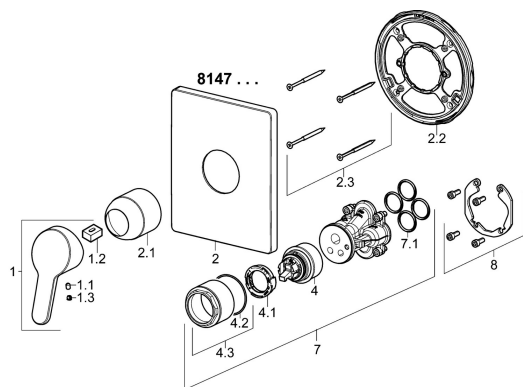

EAN: 4015474287181

static.hansa.com/81479076

Náhradní díly

SP81479073

	Název	Kód
1	Páka, L=110 Chrom Ukončeno	01580076
1	Páka, L=86 mm Chrom	01580073
1.1	Šroub, M5x8, SW2.5	59904755
1.2	Kluzné pouzdro (osazené)	59904778
1.3	Záslepka Šedá	59912112
2	Kryt příruby Chrom	59914326
2.1	Krytka Chrom	59911172
2.2	Upevňovací část	59914296
2.3	Šroub, M4,5x80	59912890
4	Kartuše, 4,8 eco	59904601
4.1	Hot water limiter	59904759
4.2	O-kroužek, 50.52x1.78	59906841
4.3	Oční šroub, M50x1, SW45	59912980
7	Funkční jednotka	59914292
7.1	O-kroužek, 23.47x2.62	59914304
8	Montážní kit	59914186
N.I.	Upevňovací šroub, M6x13	59914657
N.I.	Nástavec-sada, 15 mm	59914182
N.I.	Adaptér, H/C reversed	59914184