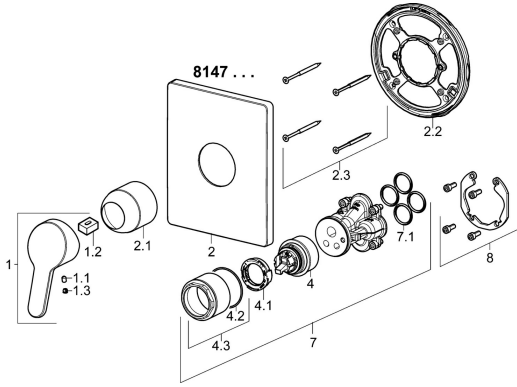

EAN: 4015474287174
static.hansa.com/81479073

Reserveonderdelen

SP81479073

	Naam	Code
1	Hendel, L=110 Chromo Stopgezet	01580076
1	Hendel, L=86 mm Chromo	01580073
1.1	Schroef, M5x8, SW2.5	59904755
1.2	Joint klassiek uitloop	59904778
1.3	Sierdop Grijs	59912112
2	Afdekplaat Chromo	59914326
2.1	Kap Chromo	59911172
2.2	Fixing part	59914296
2.3	Schroef, M4,5x80	59912890
4	Binnenwerk, 4,8 eco	59904601
4.1	Hot water limiter	59904759
4.2	O-ring, 50.52x1.78	59906841
4.3	Schroefoog, M50x1, SW45	59912980
7	Functional unit	59914292
7.1	O-ring, 23.47x2.62	59914304
8	Installatie pakket	59914186
N.I.	Bevestigingsschroeven, M6x13	59914657
N.I.	Inbouwverlengstuk compleet, 15 mm	59914182
N.I.	Adapter, H/C reversed	59914184