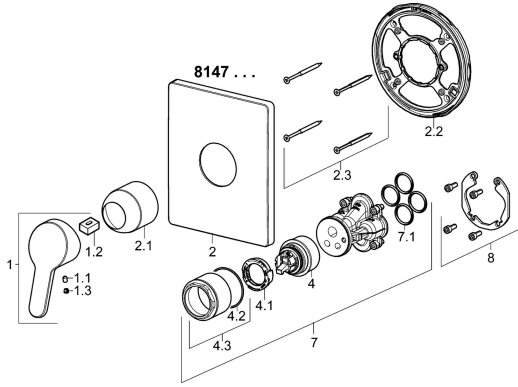

## Parti di ricambio

### SP81479073

	Nome	Codice
1	Leva, L=110 Cromo <span style="background-color: #cccccc; padding: 2px;">Fuori produzione</span>	01580076
1	Leva, L=86 mm Cromo	01580073
1.1	Screw, M5x8, SW2.5	59904755
1.2	Adattatore	59904778
1.3	Tappo Grigio	59912112
2	Piastra Cromo	59914326
2.1	Cappuccio Cromo	59911172
2.2	Fixing part	59914296
2.3	Screw, M4.5x80	59912890
4	Cartuccia, 4.8 eco	59904601
4.1	Hot water limiter	59904759
4.2	O-ring, 50.52x1.78	59906841
4.3	Vite eye, M50x1, SW45	59912980
7	Unità funzionale	59914292
7.1	O-ring, 23.47x2.62	59914304
8	Kit di installazione	59914186
N.I.	Viti di fissaggio, M6x13	59914657
N.I.	Prolunga, 15 mm	59914182
N.I.	Adapter, H/C reversed	59914184