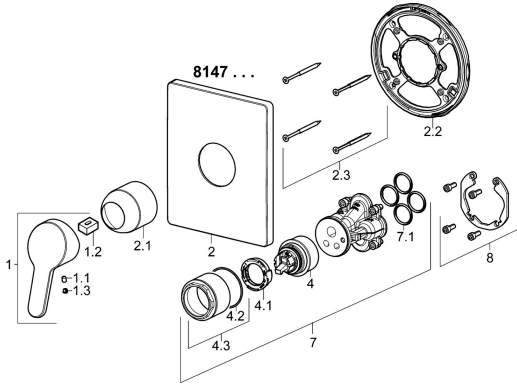

EAN: 4015474287174
static.hansa.com/81479073

Ersatzteile

SP81479073

	Name	Art.-Nr.
1	Hebel, L=110 Chrom Ausgelaufen	01580076
1	Hebel, L=86 mm Chrom	01580073
1.1	Schraube, M5x8, SW2.5	59904755
1.2	Kunststoffadapter	59904778
1.3	Dekorkappe Grau	59912112
2	Rosette Chrom	59914326
2.1	Abdeckkappe Chrom	59911172
2.2	Befestigungsteil	59914296
2.3	Schraube, M4.5x80	59912890
4	Kartusche, 4.8 eco	59904601
4.1	Warmwasser Begrenzer	59904759
4.2	O-Ring, 50.52x1.78	59906841
4.3	Ringschraube, M50x1, SW45	59912980
7	Funktionseinheit	59914292
7.1	O-Ring, 23.47x2.62	59914304
8	Einbausatz	59914186
N.I.	Befestigungsschraube, M6x13	59914657
N.I.	Verlängerungssatz, 15 mm	59914182
N.I.	Adapter, H/C reversed	59914184