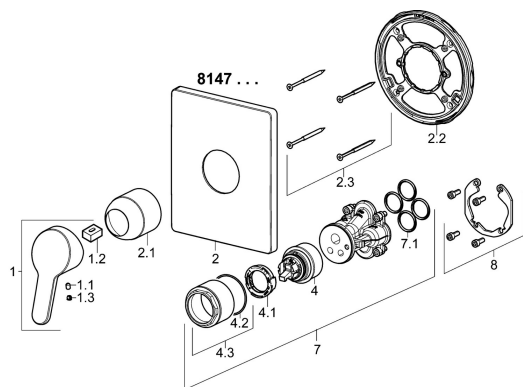

EAN: 4015474287174

static.hansa.com/81479073

Náhradní díly

SP81479073

	Název	Kód
1	Páka, L=110 Chrom Ukončeno	01580076
1	Páka, L=86 mm Chrom	01580073
1.1	Šroub, M5x8, SW2.5	59904755
1.2	Kluzné pouzdro (osazené)	59904778
1.3	Záslepka Šedá	59912112
2	Kryt příruby Chrom	59914326
2.1	Krytka Chrom	59911172
2.2	Upevňovací část	59914296
2.3	Šroub, M4,5x80	59912890
4	Kartuše, 4,8 eco	59904601
4.1	Hot water limiter	59904759
4.2	O-kroužek, 50.52x1.78	59906841
4.3	Oční šroub, M50x1, SW45	59912980
7	Funkční jednotka	59914292
7.1	O-kroužek, 23.47x2.62	59914304
8	Montážní kit	59914186
N.I.	Upevňovací šroub, M6x13	59914657
N.I.	Nástavec-sada, 15 mm	59914182
N.I.	Adaptér, H/C reversed	59914184