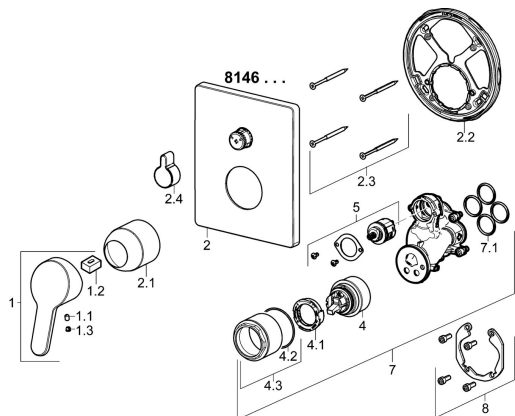

EAN: 4015474286344

static.hansa.com/81469073

Náhradní díly

SP81469073

	Název	Kód
1	Páka, L=86 mm Chrom	01580073
1.1	Šroub, M5x8, SW2.5	59904755
1.2	Kluzné pouzdro (osazené)	59904778
1.3	Záslepka Šedá	59912112
2	Kryt příruby Chrom	59914325
2.1	Krytka Chrom	59911172
2.2	Upevňovací část	59914307
2.3	Šroub, M4,5x80	59912890
2.4	Krytka přepínače Chrom	59914324
4	Kartuše, 4,8 eco	59904601
4.1	Hot water limiter	59904759
4.2	O-kroužek, 50.52x1.78	59906841
4.3	Oční šroub, M50x1, SW45	59912980
5	Přepínač	59914183
7	Funkční jednotka, 4,8	59914321
7.1	O-kroužek, 23.47x2.62	59914304
8	Montážní kit	59914186
N.I.	Přepínač, 120°	59914655
N.I.	Upevňovací šroub, M6x13	59914657
N.I.	Nástavec-sada, 15 mm	59914182
N.I.	šroubovák, 5 mm	59914334
N.I.	Adaptér, H/C reversed	59914184