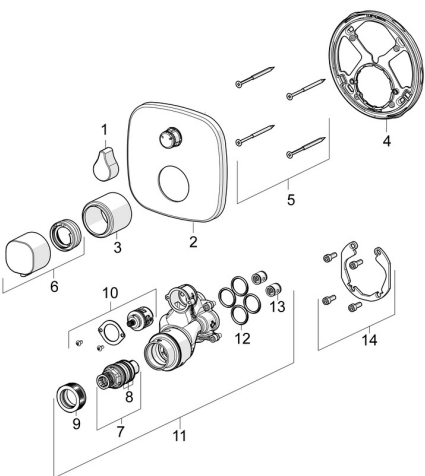

EAN: 4057304004711
static.hansa.com/81149572

Náhradné diely

SP81149572

	Názov	Kód
01	Rukoväť regulátora prietoku vody Chróm	59914577
02	Krycí diel, 154x154 mm Chróm	59914578
03	Ružice Chróm	59914294
04	Fixing part	59914307
05	Skrutka, M4.5x80	59912890
06	Rukoväť regulátora teploty Chróm	59914295
07	Termoelement/Kartuš, 3.4	59914114
08	O-krúžok (komplet)	59914113
09	Prítláčna matica, M36x1.5, SW38	59914319
10	Prepínač	59914183
11	Funkčná jednotka, 81143572	59914314
11	Funkčná jednotka, (8114, 8862)	59914311
12	O-krúžok, 23.47x2.62	59914304
13	Spätný ventil	59905714
14	Montážny kit	59914186
N.I.	Nadstavný segment, 15 mm	59914182
N.I.	Upevňovacia skrutka, M6x13	59914657
N.I.	Temperature adjustment limiter	59914426
N.I.	Prepínač, 240°	59914656
N.I.	Adaptér, H/C reversed	59914184