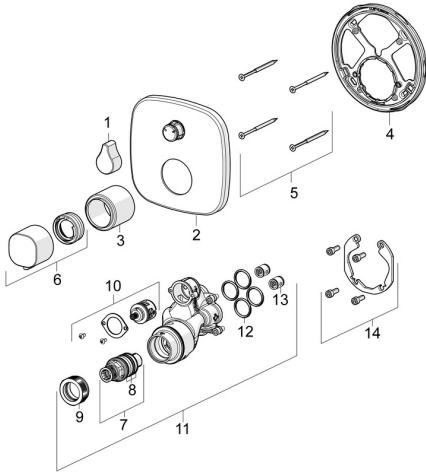

EAN: 4057304004711
static.hansa.com/81149572

Reserveonderdelen

SP81149572

	Naam	Code
01	Debiethendel Chroom	59914577
02	Afdekplaat, 154x154 mm Chroom	59914578
03	Rosassen Chroom	59914294
04	Fixing part	59914307
05	Schroef, M4,5x80	59912890
06	Temperatuur hendel Chroom	59914295
07	Thermostaat/binnenwerk, 3.4	59914114
08	O-ring	59914113
09	Schroefring, M36x1.5, SW38	59914319
10	Omsteller	59914183
11	Functional unit, 81143572	59914314
11	Functional unit, (8114, 8862)	59914311
12	O-ring, 23.47x2.62	59914304
13	Terugslagklep	59905714
14	Installatie pakket	59914186
N.I.	Inbouwverlengstuk compleet, 15 mm	59914182
N.I.	Bevestigingsschroeven, M6x13	59914657
N.I.	Temperature adjustment limiter	59914426
N.I.	Omsteller, 240°	59914656
N.I.	Adapter, H/C reversed	59914184