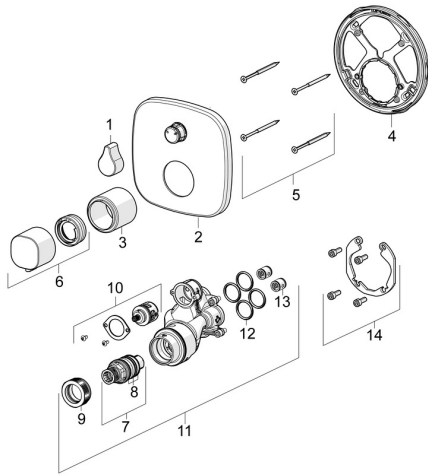

EAN: 4057304004711
static.hansa.com/81149572

Parti di ricambio

SP81149572

	Nome	Codice
01	Manopola di apertura Cromo	59914577
02	Piastra, 154x154 mm Cromo	59914578
03	Rosetta Cromo	59914294
04	Fixing part	59914307
05	Screw, M4,5x80	59912890
06	Maniglia per regolazione della temperatura Cromo	59914295
07	Cartuccia termostatica, 3.4	59914114
08	O-ring	59914113
09	Dado di fissaggio, M36x1.5, SW38	59914319
10	Deviatore	59914183
11	Unità funzionale, 81143572	59914314
11	Unità funzionale, (8114, 8862)	59914311
12	O-ring, 23.47x2.62	59914304
13	Valvola antiriflusso	59905714
14	Kit di installazione	59914186
N.I.	Prolunga, 15 mm	59914182
N.I.	Viti di fissaggio, M6x13	59914657
N.I.	Temperature adjustment limiter	59914426
N.I.	Deviatore, 240°	59914656
N.I.	Adapter, H/C reversed	59914184