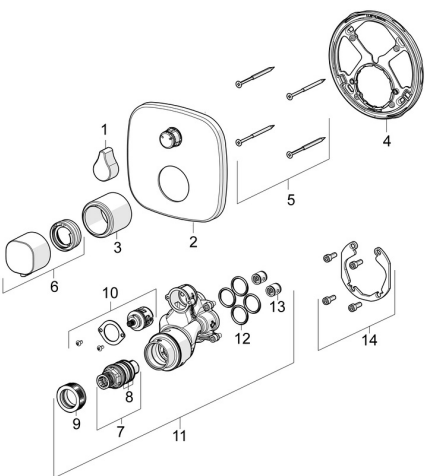

EAN: 4057304004711
static.hansa.com/81149572

Pièces de rechange

SP81149572

	Nom	Code
01	Croissillon d'ouverture Chrome	59914577
02	Rosaces, 154x154 mm Chrome	59914578
03	Rosace Chrome	59914294
04	Pièce de fixation	59914307
05	Vis, M4.5x80	59912890
06	Croissillon réglage de température Chrome	59914295
07	Cartouche thermostatique, 3.4	59914114
08	Joint torique	59914113
09	Écrou de maintien, M36x1.5, SW38	59914319
10	Inverseur	59914183
11	Unité fonctionnelle, 81143572	59914314
11	Unité fonctionnelle, (8114, 8862)	59914311
12	Joint, 23.47x2.62	59914304
13	Clapet anti-retour	59905714
14	Kit d'installation	59914186
N.I.	Rallonge pour mitigeur encastrés, 15 mm	59914182
N.I.	Vis, M6x13	59914657
N.I.	Temperature adjustment limiter	59914426
N.I.	Inverseur, 240°	59914656
N.I.	Adaptateur, H/C reversed	59914184