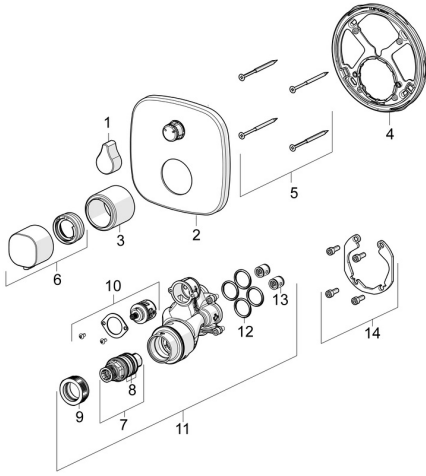

EAN: 4057304004711
static.hansa.com/81149572

Ersatzteile

SP81149572

	Name	Art.-Nr.
01	Absperrgriff Chrom	59914577
02	Deckplatte, 154x154 mm Chrom	59914578
03	Abdeckhülse Chrom	59914294
04	Befestigungsteil	59914307
05	Schraube, M4.5x80	59912890
06	Temperatureinstellgriff Chrom	59914295
07	Thermostatkartusche, 3.4	59914114
08	O-Ringsatz	59914113
09	Gegenmutter, M36x1.5, SW38	59914319
10	Umstellung	59914183
11	Funktionseinheit, 81143572	59914314
11	Funktionseinheit, (8114, 8862)	59914311
12	O-Ring, 23.47x2.62	59914304
13	Rückschlagventil	59905714
14	Einbausatz	59914186
N.I.	Verlängerungssatz, 15 mm	59914182
N.I.	Befestigungsschraube, M6x13	59914657
N.I.	Temperaturanschlag	59914426
N.I.	Umsteller, automatisch, 240°	59914656
N.I.	Adapter, H/C reversed	59914184