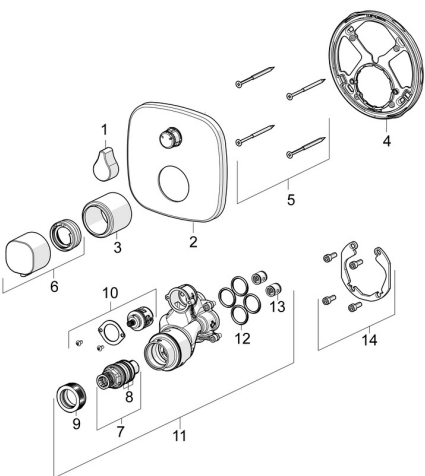

## Náhradní díly

### SP81149572

	Název	Kód
01	Rukojeť regulátoru průtoku Chrom	59914577
02	Krycí díl, 154x154 mm Chrom	59914578
03	Růžice Chrom	59914294
04	Upevňovací část	59914307
05	Šroub, M4,5x80	59912890
06	Ovladač regulátoru teploty Chrom	59914295
07	Termoelement/Kartuše, 3.4	59914114
08	O-kroužek	59914113
09	Upevňovací matice, M36x1.5, SW38	59914319
10	Přepínač	59914183
11	Funkční jednotka, 81143572	59914314
11	Funkční jednotka, (8114, 8862)	59914311
12	O-kroužek, 23.47x2.62	59914304
13	Zpětný ventil	59905714
14	Montážní kit	59914186
N.I.	Nástavec-sada, 15 mm	59914182
N.I.	Upevňovací šroub, M6x13	59914657
N.I.	Temperature adjustment limiter	59914426
N.I.	Přepínač, 240°	59914656
N.I.	Adaptér, H/C reversed	59914184