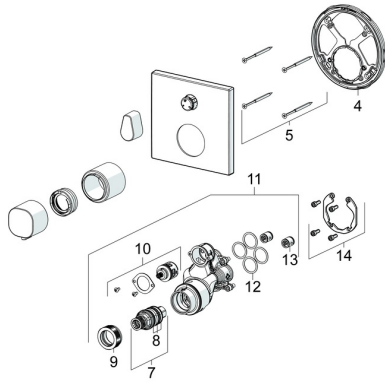

EAN: 4057304015847
static.hansa.com/8114956233

Parti di ricambio

SP8113956233

	Nome	Codice
04	Fixing part	59914307
05	Screw, M4.5x80	59912890
07	Cartuccia termostatica, 3.4	59914114
08	O-ring	59914113
09	Dado di fissaggio, M36x1.5, SW38	59914319
10	Deviatore	59914183
11	Unità funzionale, (8114, 8862)	59914311
11	Unità funzionale, (8113, 8861)	59914316
12	O-ring, 23.47x2.62	59914304
13	Valvola antiriflusso	59905714
14	Kit di installazione	59914186
N.I.	Prolunga, 15 mm	59914182
N.I.	Adapter, H/C reversed	59914184