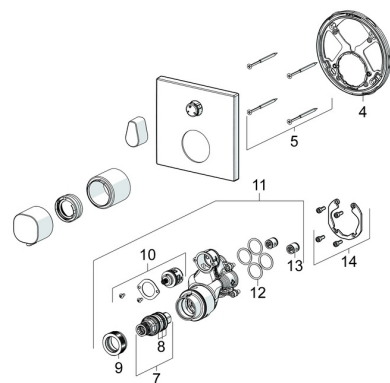

EAN: 4057304015847

static.hansa.com/8114956233
Pièces de rechange
SP8113956233

	Nom	Code
04	Pièce de fixation	59914307
05	Vis, M4.5x80	59912890
07	Cartouche thermostatique, 3.4	59914114
08	Joint torique	59914113
09	Écrou de maintien, M36x1.5, SW38	59914319
10	Inverseur	59914183
11	Unité fonctionnelle, (8114, 8862)	59914311
11	Unité fonctionnelle, (8113, 8861)	59914316
12	Joint, 23.47x2.62	59914304
13	Clapet anti-retour	59905714
14	Kit d'installation	59914186
N.I.	Rallonge pour mitigeur encastrés, 15 mm	59914182
N.I.	Adaptateur, H/C reversed	59914184