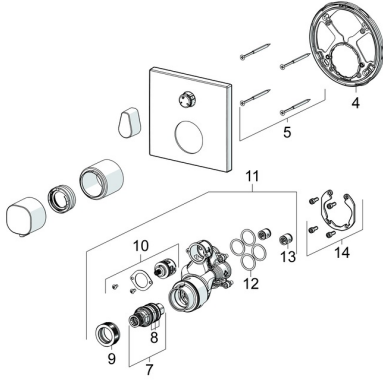

EAN: 4057304015847
static.hansa.com/8114956233

Ersatzteile

SP8113956233

	Name	Art.-Nr.
04	Befestigungsteil	59914307
05	Schraube, M4.5x80	59912890
07	Thermostatkartusche, 3.4	59914114
08	O-Ringsatz	59914113
09	Gegenmutter, M36x1.5, SW38	59914319
10	Umstellung	59914183
11	Funktionseinheit, (8114, 8862)	59914311
11	Funktionseinheit, (8113, 8861)	59914316
12	O-Ring, 23.47x2.62	59914304
13	Rückschlagventil	59905714
14	Einbausatz	59914186
N.I.	Verlängerungssatz, 15 mm	59914182
N.I.	Adapter, H/C reversed	59914184