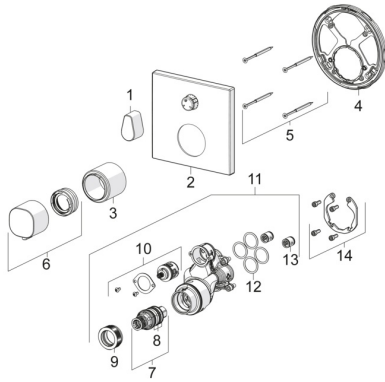

## Ersatzteile

### SP81139562

	Name	Art.-Nr.
01	Absperrgriff Chrom	59914577
02	Rosette, 150x150 mm Chrom	59914315
03	Abdeckhülse Chrom	59914294
04	Befestigungsteil	59914307
05	Schraube, M4.5x80	59912890
06	Temperatureinstellgriff Chrom	59914295
07	Thermostatkartusche, 3.4	59914114
08	O-Ringsatz	59914113
09	Gegenmutter, M36x1.5, SW38	59914319
10	Umstellung	59914183
11	Funktionseinheit, (8114, 8862)	59914311
11	Funktionseinheit, (8113, 8861)	59914316
12	O-Ring, 23.47x2.62	59914304
13	Rückschlagventil	59905714
14	Einbausatz	59914186
N.I.	Verlängerungssatz, 15 mm, 150x150 mm	59914192
N.I.	Adapter, H/C reversed	59914184
N.I.	Verlängerungssatz, 15 mm	59914182
N.I.	Befestigungsschraube, M6x13	59914657
N.I.	Umsteller, automatisch, 240°	59914656
N.I.	Temperaturanschlag, max 38°C	59914619
N.I.	Umsteller, automatisch, 120°	59914655