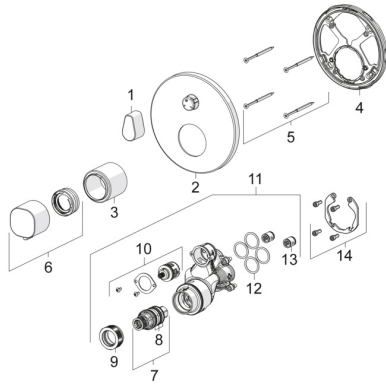

## Ersatzteile

### SP81139552

|      | Name                               | Art.-Nr. |
|------|------------------------------------|----------|
| 01   | Absperrgriff Chrom                 | 59914577 |
| 02   | Rosette, d 170 mm Chrom            | 59914317 |
| 03   | Abdeckhülse Chrom                  | 59914294 |
| 04   | Befestigungsteil                   | 59914307 |
| 05   | Schraube, M4.5x80                  | 59912890 |
| 06   | Temperatureinstellgriff Chrom      | 59914295 |
| 07   | Thermostatkartusche, 3.4           | 59914114 |
| 08   | O-Ringsatz                         | 59914113 |
| 09   | Gegenmutter, M36x1.5, SW38         | 59914319 |
| 10   | Umstellung                         | 59914183 |
| 11   | Funktionseinheit, (8114, 8862)     | 59914311 |
| 11   | Funktionseinheit, (8113, 8861)     | 59914316 |
| 12   | O-Ring, 23.47x2.62                 | 59914304 |
| 13   | Rückschlagventil                   | 59905714 |
| 14   | Einbausatz                         | 59914186 |
| N.I. | Verlängerungssatz, 15 mm, d 170 mm | 59914191 |
| N.I. | Adapter, H/C reversed              | 59914184 |
| N.I. | Verlängerungssatz, 15 mm           | 59914182 |
| N.I. | Befestigungsschraube, M6x13        | 59914657 |
| N.I. | Umsteller, automatisch, 240°       | 59914656 |
| N.I. | Temperaturanschlag, max 38°C       | 59914619 |
| N.I. | Umsteller, automatisch, 120°       | 59914655 |