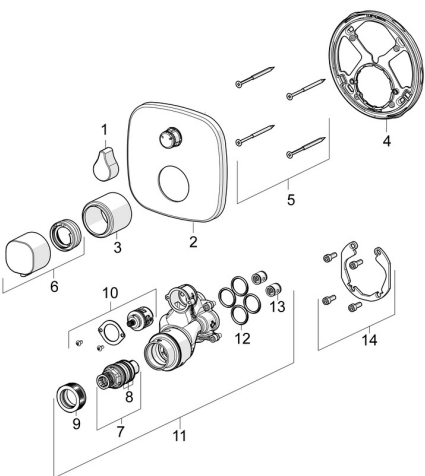

EAN: 4057304004728
static.hansa.com/81143572

Náhradné diely

SP81149572

	Názov	Kód
01	Rukoväť regulátora prietoku vody Chróm	59914577
02	Krycí diel, 154x154 mm Chróm	59914578
03	Ružice Chróm	59914294
04	Fixing part	59914307
05	Skrutka, M4.5x80	59912890
06	Rukoväť regulátora teploty Chróm	59914295
07	Termoelement/Kartuš, 3.4	59914114
08	O-krúžok (komplet)	59914113
09	Prítláčna matica, M36x1.5, SW38	59914319
10	Prepínač	59914183
11	Funkčná jednotka, 81143572	59914314
11	Funkčná jednotka, (8114, 8862)	59914311
12	O-krúžok, 23.47x2.62	59914304
13	Spätný ventil	59905714
14	Montážny kit	59914186
N.I.	Nadstavňný segment, 15 mm	59914182
N.I.	Upevňovacia skrutka, M6x13	59914657
N.I.	Temperature adjustment limiter	59914426
N.I.	Prepínač, 240°	59914656
N.I.	Adaptér, H/C reversed	59914184