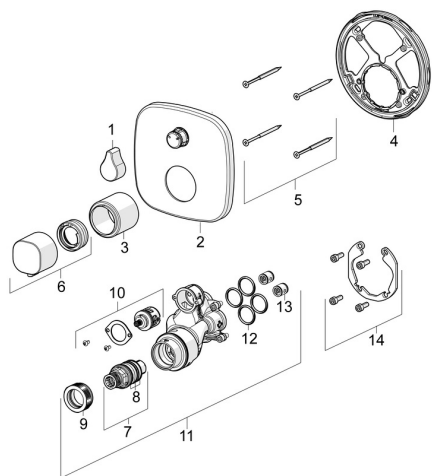

EAN: 4057304004728
static.hansa.com/81143572

Pièces de rechange

SP81149572

	Nom	Code
01	Croissillon d'ouverture Chrome	59914577
02	Rosaces, 154x154 mm Chrome	59914578
03	Rosace Chrome	59914294
04	Pièce de fixation	59914307
05	Vis, M4.5x80	59912890
06	Croissillon réglage de température Chrome	59914295
07	Cartouche thermostatique, 3.4	59914114
08	Joint torique	59914113
09	Écrou de maintien, M36x1.5, SW38	59914319
10	Inverseur	59914183
11	Unité fonctionnelle, 81143572	59914314
11	Unité fonctionnelle, (8114, 8862)	59914311
12	Joint, 23.47x2.62	59914304
13	Clapet anti-retour	59905714
14	Kit d'installation	59914186
N.I.	Rallonge pour mitigeur encastrés, 15 mm	59914182
N.I.	Vis, M6x13	59914657
N.I.	Temperature adjustment limiter	59914426
N.I.	Inverseur, 240°	59914656
N.I.	Adaptateur, H/C reversed	59914184