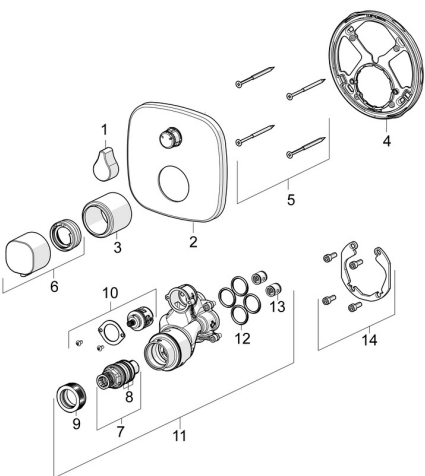

EAN: 4057304004728
static.hansa.com/81143572

Náhradní díly

SP81149572

	Název	Kód
01	Rukojeť regulátoru průtoku Chrom	59914577
02	Krycí díl, 154x154 mm Chrom	59914578
03	Růžice Chrom	59914294
04	Upevňovací část	59914307
05	Šroub, M4,5x80	59912890
06	Ovladač regulátoru teploty Chrom	59914295
07	Termoelement/Kartuše, 3.4	59914114
08	O-kroužek	59914113
09	Upevňovací matice, M36x1.5, SW38	59914319
10	Přepínač	59914183
11	Funkční jednotka, 81143572	59914314
11	Funkční jednotka, (8114, 8862)	59914311
12	O-kroužek, 23.47x2.62	59914304
13	Zpětný ventil	59905714
14	Montážní kit	59914186
N.I.	Nástavec-sada, 15 mm	59914182
N.I.	Upevňovací šroub, M6x13	59914657
N.I.	Temperature adjustment limiter	59914426
N.I.	Přepínač, 240°	59914656
N.I.	Adaptér, H/C reversed	59914184