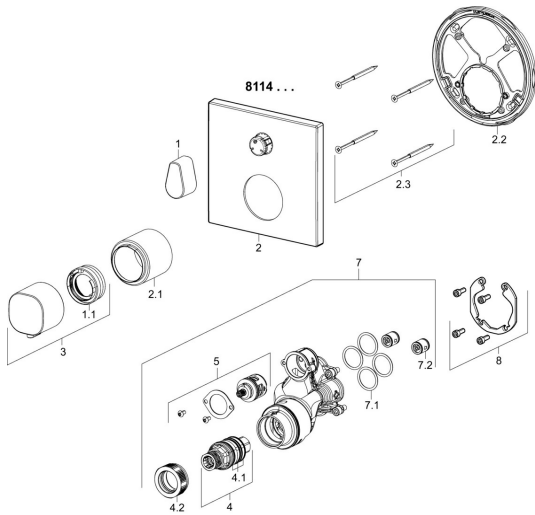

EAN: 4015474278998
static.hansa.com/81143562

Parti di ricambio

SP81143562

	Nome	Codice
1	Manopola di apertura Cromo	59914577
1.1	Temperature adjustment limiter	59914426
2	Piastra, 150x150 mm Cromo	59914315
2.1	Rosetta Cromo	59914294
2.2	Fixing part	59914307
2.3	Screw, M4.5x80	59912890
3	Maniglia per regolazione della temperatura Cromo	59914295
4	Cartuccia termostatica, 3.4	59914114
4.1	O-ring	59914113
4.2	Dado di fissaggio, M36x1.5, SW38	59914319
5	Deviatore	59914183
7	Unità funzionale, 81143572	59914314
7.1	O-ring, 23.47x2.62	59914304
7.2	Valvola antiriflusso	59905714
8	Kit di installazione	59914186
N.I.	Adapter, H/C reversed	59914184
N.I.	Prolunga, 15 mm	59914182
N.I.	Silenziatore	59904792
N.I.	Viti di fissaggio, M6x13	59914657
N.I.	Deviatore, 240°	59914656
N.I.	Cacciavite, 5 mm	59914334
N.I.	Temperature adjustment limiter, max 38°C	59914619
N.I.	Prolunga, 15 mm, 150x150 mm	59914192