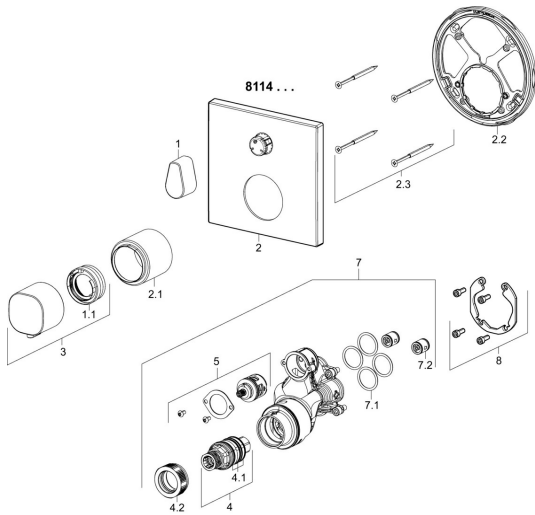

EAN: 4015474278998
static.hansa.com/81143562

Pièces de rechange

SP81143562

	Nom	Code
1	Croissillon d'ouverture Chrome	59914577
1.1	Temperature adjustment limiter	59914426
2	Rosaces, 150x150 mm Chrome	59914315
2.1	Rosace Chrome	59914294
2.2	Pièce de fixation	59914307
2.3	Vis, M4,5x80	59912890
3	Croissillon réglage de température Chrome	59914295
4	Cartouche thermostatique, 3.4	59914114
4.1	Joint torique	59914113
4.2	Écrou de maintien, M36x1.5, SW38	59914319
5	Inverseur	59914183
7	Unité fonctionnelle, 81143572	59914314
7.1	Joint, 23.47x2.62	59914304
7.2	Clapet anti-retour	59905714
8	Kit d'installation	59914186
N.I.	Adaptateur, H/C reversed	59914184
N.I.	Rallonge pour mitigeur encastrés, 15 mm	59914182
N.I.	Silencieux	59904792
N.I.	Vis, M6x13	59914657
N.I.	Inverseur, 240°	59914656
N.I.	Tournevis, 5 mm	59914334
N.I.	Temperature adjustment limiter, max 38°C	59914619
N.I.	Rallonge pour mitigeur encastrés, 15 mm, 150x150 mm	59914192