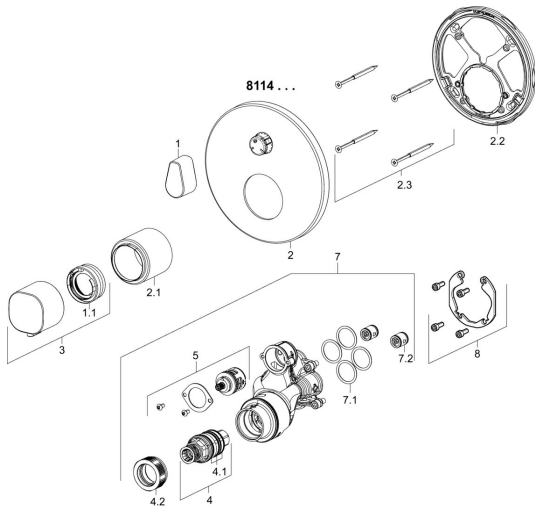

EAN: 4015474279025
static.hansa.com/81143552

Reserveonderdelen

SP81143552

| | Naam | Code |
|------|---|----------|
| 01 | Debiethendel Chroom | 59914577 |
| 1.1 | Temperature adjustment limiter | 59914426 |
| 2 | Afdekplaat, d 170 mm Chroom | 59914317 |
| 2.1 | Rosassen Chroom | 59914294 |
| 2.2 | Fixing part | 59914307 |
| 2.3 | Schroef, M4,5x80 | 59912890 |
| 3 | Temperatuur hendel Chroom | 59914295 |
| 4 | Thermostaat/binnenwerk, 3,4 | 59914114 |
| 4.1 | O-ring | 59914113 |
| 4.2 | Schroefring, M36x1,5, SW38 | 59914319 |
| 5 | Omsteller | 59914183 |
| 7 | Functional unit, 81143572 | 59914314 |
| 7.1 | O-ring, 23.47x2.62 | 59914304 |
| 7.2 | Terugslagklep | 59905714 |
| 8 | Installatie pakket | 59914186 |
| N.I. | Adapter, H/C reversed | 59914184 |
| N.I. | Inbouwverlengstuk compleet, 15 mm | 59914182 |
| N.I. | Geluiddemper | 59904792 |
| N.I. | Bevestigingsschroeven, M6x13 | 59914657 |
| N.I. | Omsteller, 240° | 59914656 |
| N.I. | Schroevendraaier, 5 mm | 59914334 |
| N.I. | Temperature adjustment limiter, max 38°C | 59914619 |
| N.I. | Inbouwverlengstuk compleet, 15 mm, d 170 mm | 59914191 |